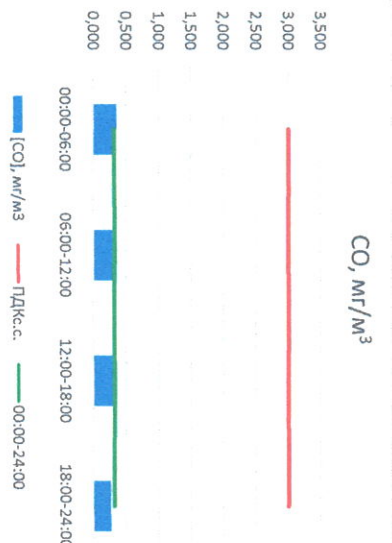

Отчёт о состоянии атмосферного воздуха за 12.12.2022

Направление ветра	[NO], мкг/м³	[NO2], мкг/м³	[CO], мкг/м³	[SO2], мкг/м³	[Пыль], мкг/м³
00:00-06:00	0,004	13,310	0,357	2,764	2,921
06:00-12:00	0,513	18,797	0,355	3,124	9,528
12:00-18:00	2,298	19,867	0,322	2,914	8,414
18:00-24:00	0,198	10,421	0,268	2,776	5,496
00:00-24:00	0,830	15,216	0,322	2,858	6,201
ПДК _{к.с.}	-	100,0	3,0	50,0	150,0