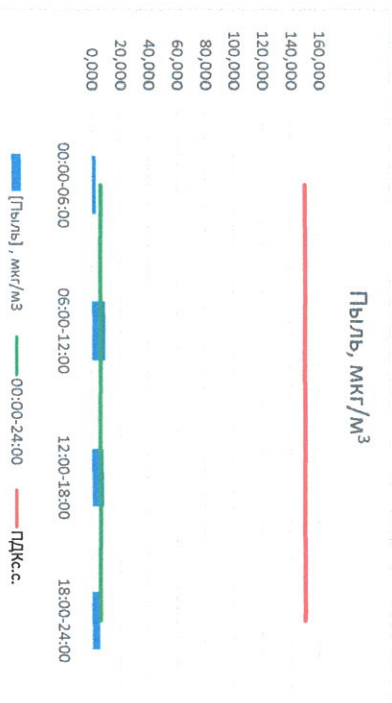

Отчёт о состоянии атмосферного воздуха за 12.12.2022

Направление ветра	[NO], мкг/м³	[NO2], мкг/м³	[CO], мкг/м³	[SO2], мкг/м³	[Пыль], мкг/м³
00:00-06:00	0,004	13,310	0,357	2,764	2,921
06:00-12:00	0,513	18,797	0,355	3,124	9,528
12:00-18:00	2,298	19,867	0,322	2,914	8,414
18:00-24:00	0,198	10,421	0,268	2,776	5,496
00:00-24:00	0,830	15,216	0,322	2,858	6,201
ПДК _{к.с.}	-	100,0	3,0	50,0	150,0