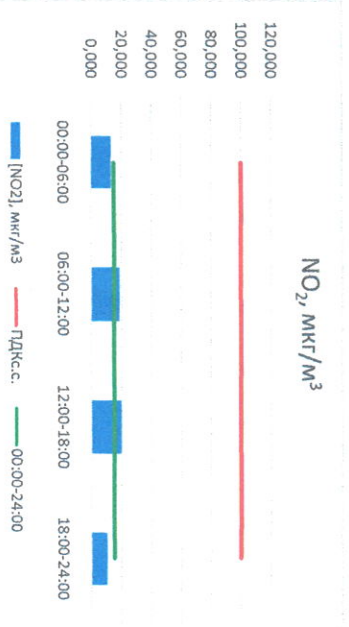

Отчёт о состоянии атмосферного воздуха за 12.12.2022

Направление ветра	[NO], мкг/м³	[NO2], мкг/м³	[CO], мкг/м³	[SO2], мкг/м³	[Пыль], мкг/м³
00:00-06:00	0,004	13,310	0,357	2,764	2,921
06:00-12:00	0,513	18,797	0,355	3,124	9,528
12:00-18:00	2,298	19,867	0,322	2,914	8,414
18:00-24:00	0,198	10,421	0,268	2,776	5,496
00:00-24:00	0,830	15,216	0,322	2,858	6,201
ПДК _{к.с.}	-	100,0	3,0	50,0	150,0