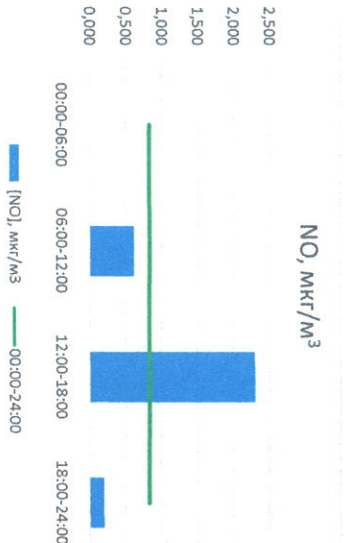

Отчёт о состоянии атмосферного воздуха за 12.12.2022

Направление ветра	[NO], мкг/м³	[NO2], мкг/м³	[CO], мкг/м³	[SO2], мкг/м³	[Пыль], мкг/м³
00:00-06:00	0,004	13,310	0,357	2,764	2,921
06:00-12:00	0,513	18,797	0,355	3,124	9,528
12:00-18:00	2,298	19,867	0,322	2,914	8,414
18:00-24:00	0,198	10,421	0,268	2,776	5,496
00:00-24:00	0,830	15,216	0,322	2,858	6,201
ПДК _{к.с.}	-	100,0	3,0	50,0	150,0