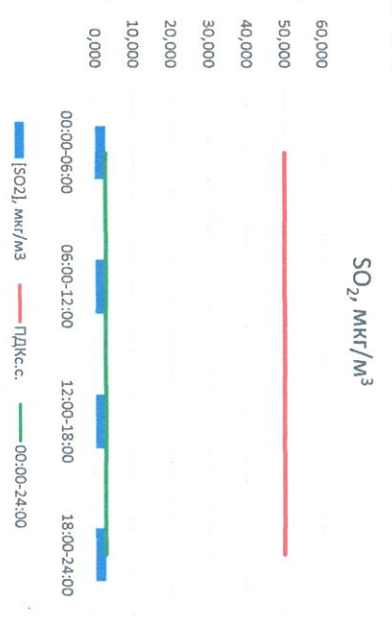

Отчёт о состоянии атмосферного воздуха за 12.12.2022

Направление ветра	[NO], мкг/м³	[NO2], мкг/м³	[CO], мкг/м³	[SO2], мкг/м³	[Пыль], мкг/м³
00:00-06:00	0,004	13,310	0,357	2,764	2,921
06:00-12:00	0,513	18,797	0,355	3,124	9,528
12:00-18:00	2,298	19,867	0,322	2,914	8,414
18:00-24:00	0,198	10,421	0,268	2,776	5,496
00:00-24:00	0,830	15,216	0,322	2,858	6,201
ПДК _{к.с.}	-	100,0	3,0	50,0	150,0